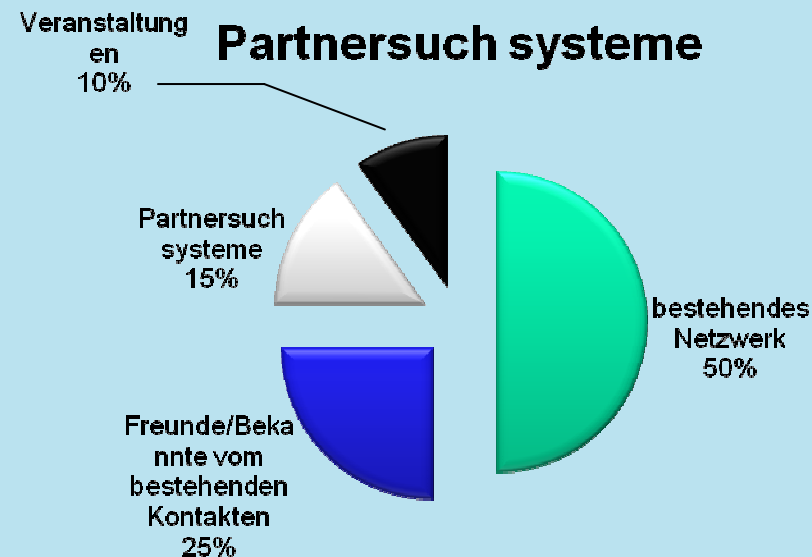

- **Ideal-ist Services:** Ideal-ist Newsletter, Ideal-ist Web Portal (RSS feed), Ideal-ist Veranstaltungen (Workshops, **Brokerage Events**), Service Map,

Was haben Dicksaft und Ideal-ist gemeinsam?

...verfügt über starke Konzentration

Partnersuche

•Für eine Teilnahme am ICT PSP Programm benötigen Sie bis

➤**4-7 Partner**

Die Suche nach Kooperationspartnern für Ihr Projekt ist bei der Projektvorbereitung eine der **zeitinsensivsten Aufgaben!**

Ideal-ist Partnersuche

Mit dem **Ideal-ist Onlinepartnersuchtool** können Sie

- Ihren **Bekanntheitsgrad** erhöhen
- Ihr **Potential** präsentieren und somit
- nachhaltig für **kommende Anträge** als Partner inkludiert werden
- einen **Koordinator** suchen (27%)
- nach einer sehr **spezifischen Expertise** suchen,
- ihre Aktivitäten in **ein anderes Gebiet** ausweiten
- dem Projekt mit einem neuen Partner einen **“added value”** geben
- die Unterstützung des **Qualitätsteams** in Anspruch nehmen und
- als Newcomer Ihre **Einstiegschancen** erhöhen